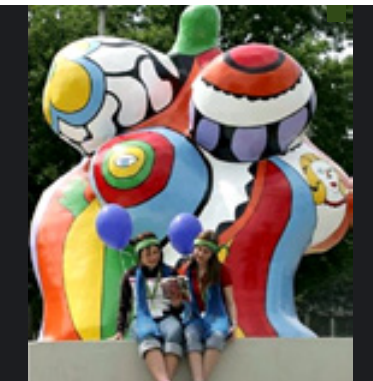

COURS PRÉPARATOIRE
COURS ÉLÉMENTAIRE

4 SÉANCES DE 2 H

ANNÉE 2013-2014

THÈME ABORDÉ :
NIKI DE SAINT-PHALLE
«LES NANAS»

ÉCOLE JULES FERRY
VAISON LA ROMAINE

ALICIA

ALYSON

ANAELLE