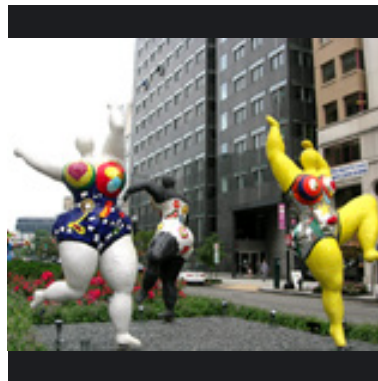

COURS PRÉPARATOIRE
COURS ÉLÉMENTAIRE

4 SÉANCES DE 2 H

ANNÉE 2013-2014

THÈME ABORDÉ :
NIKI DE SAINT-PHALLE
«LES NANAS»

ÉCOLE JULES FERRY
VAISON LA ROMAINE

ALICIA

ALYSON

ANAELLE