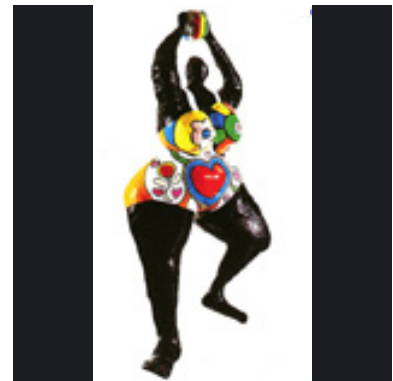

COURS PRÉPARATOIRE
COURS ÉLÉMENTAIRE

4 SÉANCES DE 2 H

ANNÉE 2013-2014

THÈME ABORDÉ :
NIKI DE SAINT-PHALLE
«LES NANAS»

ÉCOLE JULES FERRY
VAISON LA ROMAINE

ALICIA

ALYSON

ANAELLE

DES ÉNORMES NANAS
AVEC UNE PETITE TÊTE

MANUITI

MANUITI

MARIE

MÉLISSA

MÉLISSA

MÉLISSA

NAFIS